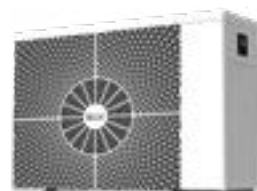

Tepelná čerpadla BWT Inverter

Široká nabídka modelů a výkonů pro každý bazén, čerpadla s invertorovým systémem pro vysokou účinnost a efektivitu, titanové výměníky tepla, šetrné k životnímu prostředí.