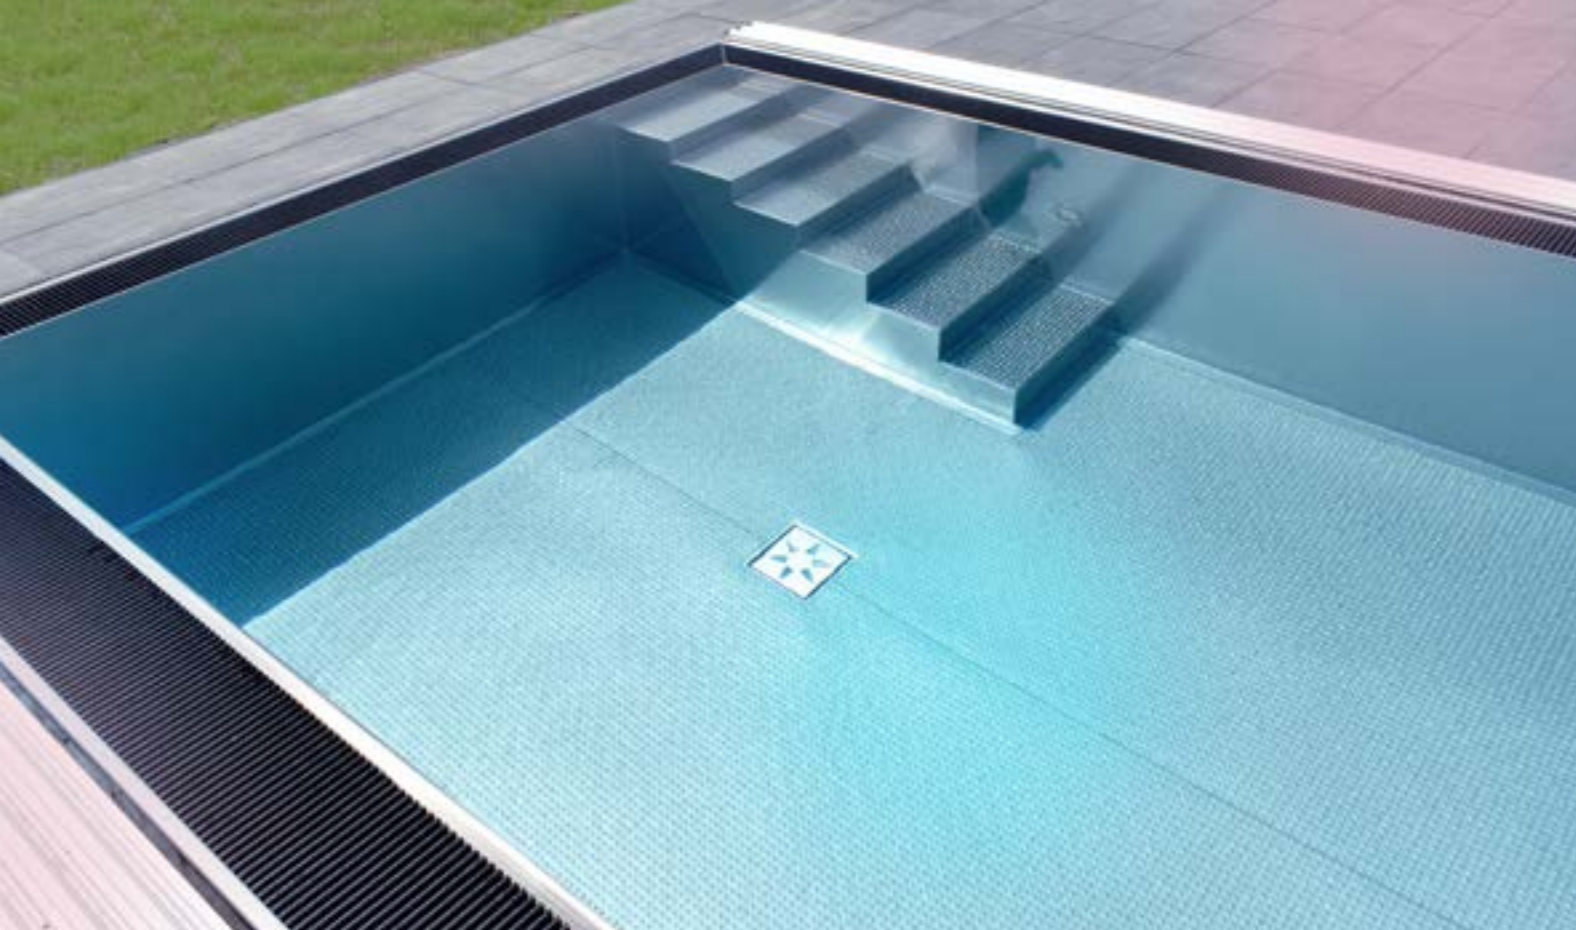

BWT Magic pool - přeliv

NEREZOVÉ TYPIZOVANÉ BAZÉNY

Volitelná příplatková výbava

Vstupní schody přímé standard

5-stupňové schody s protiskluzovou úpravou, šířka 0,60 m. Schody jsou hermeticky zavařeny.

64 310 Kč

Protiproud

Předmontážní sada, kompletační sada s bronzovým čerpadlem, kulaté madlo, řídicí a spínací elektronika.

122 279 Kč

Zapuštěný výklenkový žebřík s madlem

4-stupňový výklenkový žebřík s protiskluzovou úpravou včetně madla a kotvení.

13 980 Kč

Trubková lavice jako kryt na roletu

Nerezový trubkový kryt rolety tvořený soustavou trubek ve tvaru podvodní lavice (bez masáže) určené k sezení.

98 945 Kč

Podvodní reflektor 6 POW LED bílý

17 W POW-LED WHITE (bílý) CC 700 mA, 12 V-DC z nerezové oceli s ovladačem, napájecím kabelem a vestavnou nikou.

Roleta nadhladinová

Automatická lamelová zakrývací roleta v různých provedeních s trubkovým nebo blokovým motorem, s lamelami z „PVC“ v mnoha barevných provedeních nebo v krupobití odolném provedení z „polykarbonátu“.