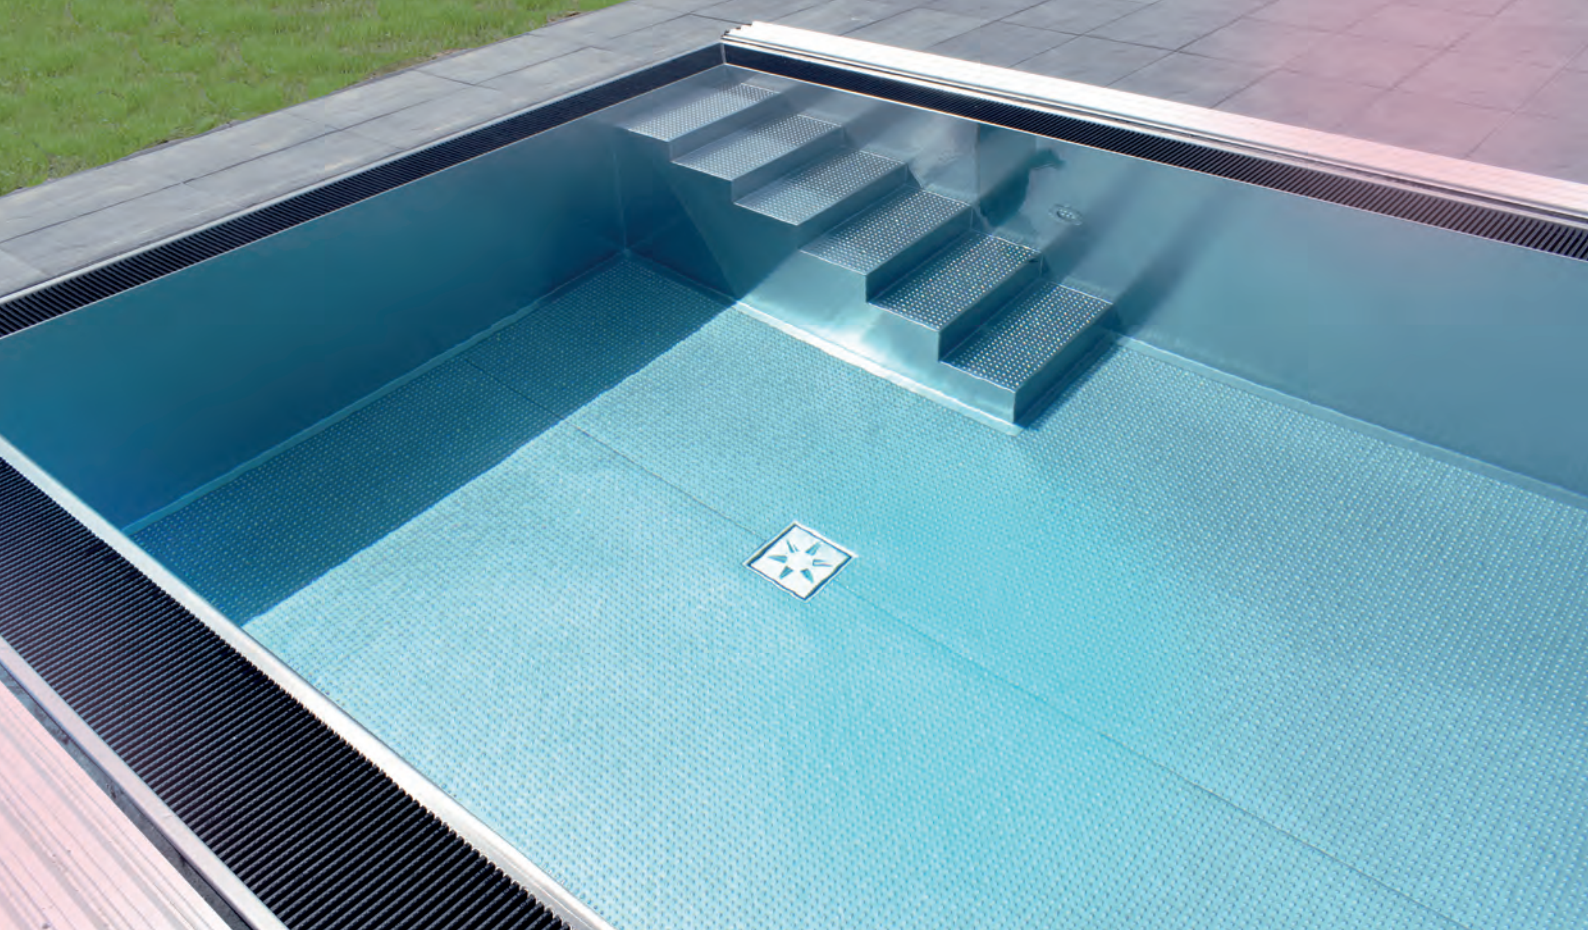

The background of the entire page is a photograph of a young woman with long, wet, light brown hair, smiling and looking down. She is wearing a pink bikini top and is partially submerged in clear blue water. Water is splashing around her, and a waterfall-like feature is visible in the background. The image is split into two main color zones: a teal zone on the left and a white zone on the right.

BWT Magic pool - přeliv

NEREZOVÉ TYPIZOVANÉ BAZÉNY

Kompaktní nerezové bazénové těleso s přelivným žlábkem dodané jako jeden kus.
Jakost materiálu ČSN-EN 1.4404.
Bazénové dno s protiskluznou úpravou.
Stříkaná tepelná PU-izolace dna a stěn bazénu.

Volitelná příplatková výbava

Vstupní schody přímé standard

5-stupňové schody s protiskluzovou úpravou, šířka 0,60 m. Schody jsou hermeticky zavařeny.

64 310 Kč

Protiproud

Předmontážní sada, kompletační sada s bronzovým čerpadlem, kulaté madlo, řídicí a spínací elektronika.

122 279 Kč

Zapuštěný výklenkový žebřík s madlem

4-stupňový výklenkový žebřík s protiskluzovou úpravou včetně madla a kotvení.

13 980 Kč

Trubková lavice jako kryt na roletu

Nerezový trubkový kryt rolety tvořený soustavou trubek ve tvaru podvodní lavice (bez masáže) určené k sezení.