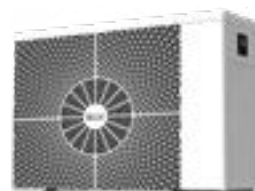

Tepelná čerpadla BWT Inverter

Široká nabídka modelů a výkonů pro každý bazén, čerpadla s invertorovým systémem pro vysokou účinnost a efektivitu, titanové výměníky tepla, šetrné k životnímu prostředí.