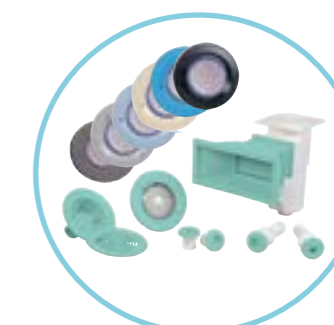

Roleta podhladinová

Automatická lamelová zakrývací roleta v různých provedeních s trubkovým nebo blokovým motorem, s lamelami z „PVC“ v mnoha barevných provedeních nebo v krupobití odolném provedení z „polykarbonátu“.

od 127 212 Kč

Vestavné díly

V různých barevných provedeních dle výběru zákazníka.

Pískové filtry BWT RTM

Laminátové filtry vyrobené nízkotlakým vstřikováním pryskyřice, kvalitní povrch, transparentní víko, široký vstupní otvor, široký vypouštěcí ventil se sítkou.