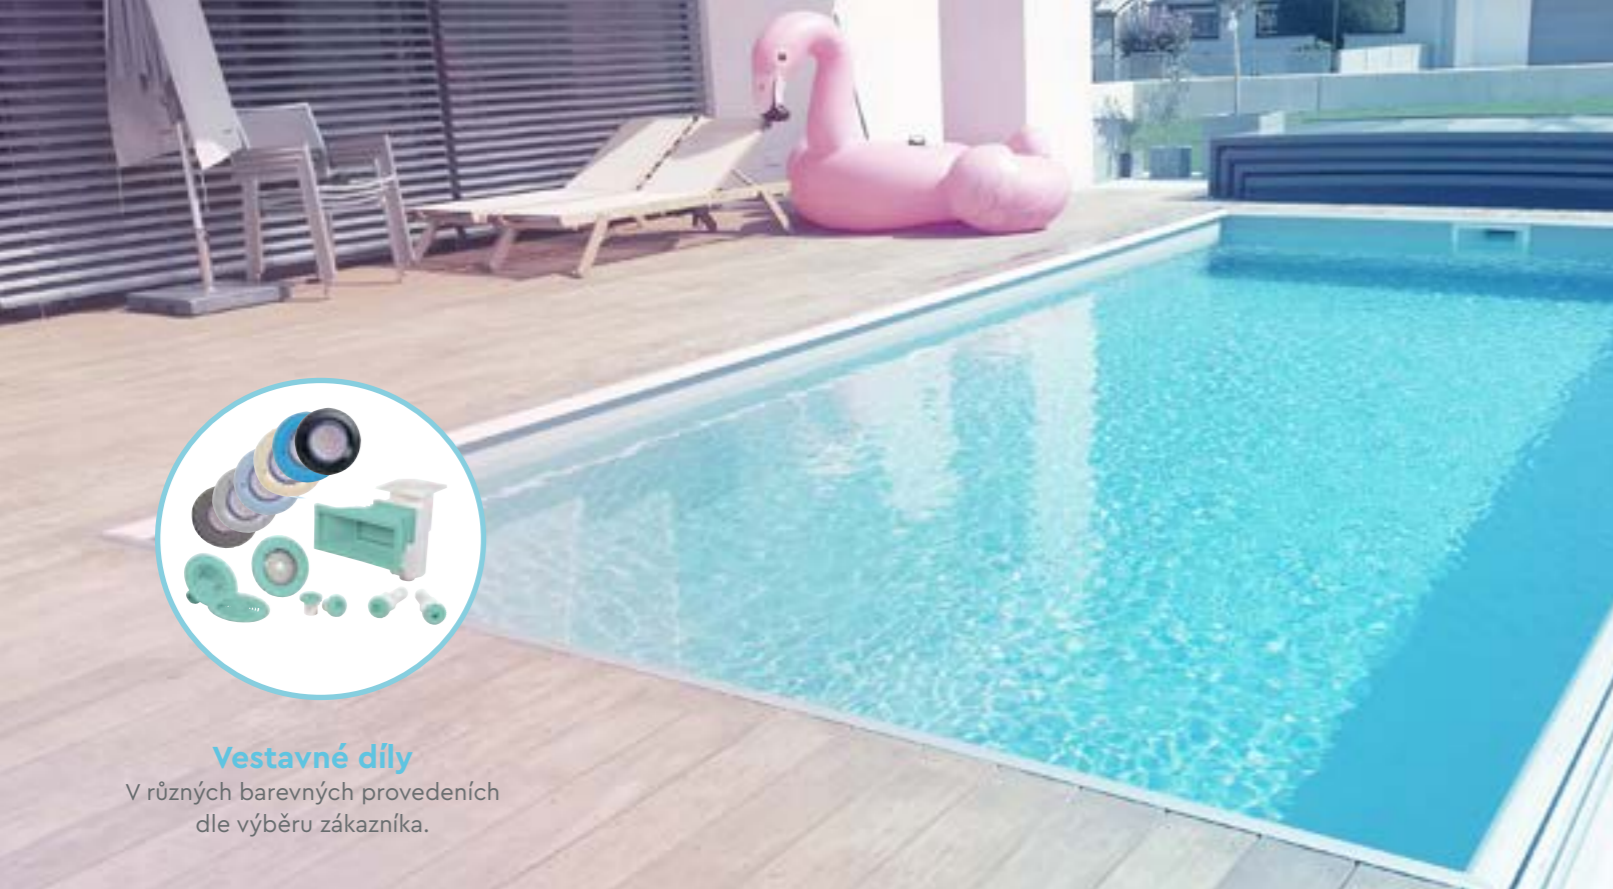

BWT Splendid pool - skimmer

PREFABRIKOVANÉ BAZÉNY SENDVIČOVÉ
KONSTRUKCE - KOMŮRKOVÝ
POLYSTONE® O SÍLE 57 MM

Vestavné díly

V různých barevných provedeních dle výběru zákazníka.

Splendid pools jsou vyrobeny z vysoce kvalitního materiálu Polystone® CubX® (PP), s jedinečnou vnitřní mřížkovou strukturou pro vynikající podélnou i příčnou tuhost při velmi nízké hmotnosti. Materiál má velmi dobrou tepelnou izolaci, je UV – stabilní a vysoce odolný proti chemikáliím. Tloušťka stěny bazénů je 57 mm.

Vlastnosti materiálu Polystone® CubX®

- Vysoká podélná i příčná tuhost
- Dobrá tepelná izolace
- UV – stabilita
- Vysoká odolnost proti chemikáliím
- Nízká hmotnost

Barevná provedení bazénového tělesa

- Polystone® P CubX® PG-UV stabilized white: Colour white (RAL 9010)
- Zvýrazňující prvky (např. hrany schodů)
- Polystone® PPs CubX®: Barva šedá

Volitelná příplatková výbava

Vstupní schody

Designové vetknuté/konzolové 4-stupňové vstupní schody se šířkou 0,60 m a s protiskluzovou povrchovou úpravou,

v ceně bazénu

Protiproud JET VAG/JET VAG PRO LUX

Různé designové a výkonové provedení. Předmontážní sada, kompletní sada s čerpadlem, řídicí a spínací elektronika.