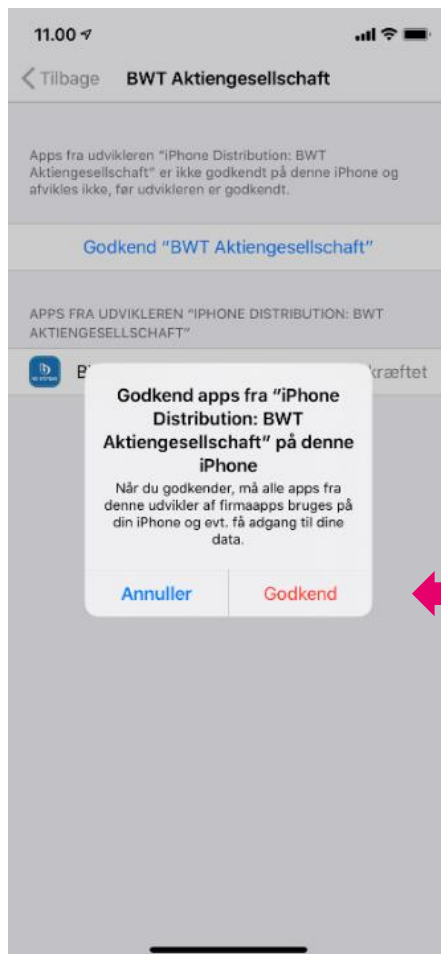

(QR-kod finns också på sida 82 i bruksanvisningen)

- **Download via link**

APP'en kan også downloades direkte via linket:

Appen kan också laddas ned direkt via länken:

www.bwt-group.net/bwt/download/bwt-RO-Systems.html

Installer APP

Klik på 'Installer' når denne besked kommer frem.
Klicka på "Installera" när detta meddelande visas.

Android-enhed

Efter download ligger APP-ikonet nu på din telefon/tablet. Anvendes en Android-enhed er APP'en nu allerede klar til at indstille BWT ROC-anlægget.
Efter nedladdningen lægger sig APP-ikonen på din telefon/surfplatta. Om du använder en Android-enhet är appen redan nu färdig att använda för inställning av BWT ROC-enheten.

iOS-enhed

- Gå til "Indstillinger" på din telefon/tablet og vælg "Generelt"
- Gå till "Inställningar" på din telefon/surfplatta och välj "Allmänt"

- Vælg derefter "Administration af enhed"
- *Därefter vælger du "Administrera enhet"*

- Vælg "BWT Aktiengesellschaft"
- Välj "BWT Aktiengesellschaft"

- **Klik på Godkend "BWT Aktiengesellschaft"**
- **Klik på Godkend "BWT Aktiengesellschaft"**

- **Godkend APP**
- **Godkänn APP**

- **APP'en er klar til brug**
- **Appen är klar att användas**