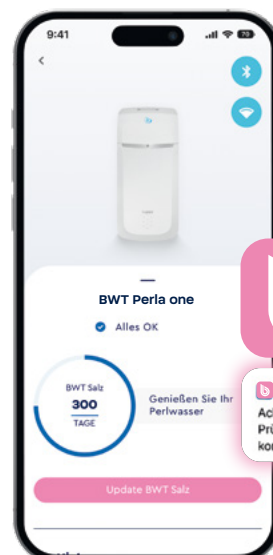

BWT HOME jetzt
Achtung: AQA Guard Wireless hat ausgelöst. Prüfen Sie die Umgebung auf Wasseraustritt und kontaktieren Sie Ihren Servicepartner.