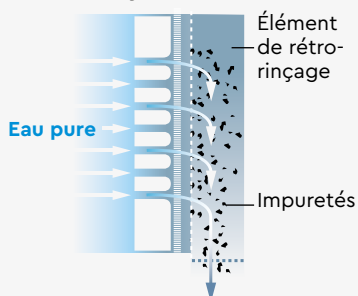

- 1 Compteur d'eau
- 2 Filtre à levier E1
- 3 Kit d'hygiène du filtre E1
- 4 BWT Perla seta

UNE GAMME DE FILTRES EFFICACES

L'eau potable est soumise à des contrôles rigoureux afin de garantir une qualité irréprochable à la sortie des usines hydrauliques. Mais dans les circuits de distribution, l'eau se charge souvent en particules diverses telles que sable, limon, argile ou rouille, matières en suspension ou dépôts non dissous, dus à des travaux sur le réseau, à de nouveaux raccordements ou à des réparations. Ces impuretés sont transportées par l'eau jusque dans les foyers raccordés et raccourcissent la durée de vie des installations domestiques.

VUE D'ENSEMBLE

E1

FILTRE BWT E1:

Remplacement simple et hygiénique de l'élément filtrant

01

DÉVEROUILLER

la sécurité, arrêt automatique et simultané de l'eau

02

SOULEVER

le levier, le kit d'hygiène est automatiquement expulsé

03

INSÉRER

le nouveau kit d'hygiène. Abaisser le levier. Verrouiller. C'est prêt!

KIT D'HYGIÈNE DU FILTRE BWT E1

RF

FILTRE À RÉTRORINÇAGE:

FILTRATION

RÉTRORINÇAGE

Protège efficacement la robinetterie et les appareils domestiques contre les dommages causés par les impuretés

Prévient la formation d'incrustations et de dépôts à l'intérieur des installations