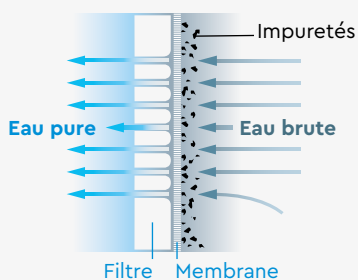

- 1 Compteur d'eau
- 2 Filtre à levier E1
- 3 Kit d'hygiène du filtre E1
- 4 BWT Perla seta

UNE GAMME DE FILTRES EFFICACES

L'eau potable est soumise à des contrôles rigoureux afin de garantir une qualité irréprochable à la sortie des usines hydrauliques. Mais dans les circuits de distribution, l'eau se charge souvent en particules diverses telles que sable, limon, argile ou rouille, matières en suspension ou dépôts non dissous, dus à des travaux sur le réseau, à de nouveaux raccordements ou à des réparations. Ces impuretés sont transportées par l'eau jusque dans les foyers raccordés et raccourcissent la durée de vie des installations domestiques.

VUE D'ENSEMBLE

E1

FILTRE BWT E1:

Remplacement simple et hygiénique de l'élément filtrant

01

DÉVEROUILLER

la sécurité, arrêt automatique et simultané de l'eau

02

SOULEVER

le levier, le kit d'hygiène est automatiquement expulsé

03

INSÉRER

le nouveau kit d'hygiène. Abaisser le levier. Verrouiller. C'est prêt!

KIT D'HYGIÈNE DU FILTRE BWT E1

RF

FILTRE À RÉTRORINÇAGE:

FILTRATION

RÉTRORINÇAGE

Protège efficacement la robinetterie et les appareils domestiques contre les dommages causés par les impuretés

Prévient la formation d'incrustations et de dépôts à l'intérieur des installations