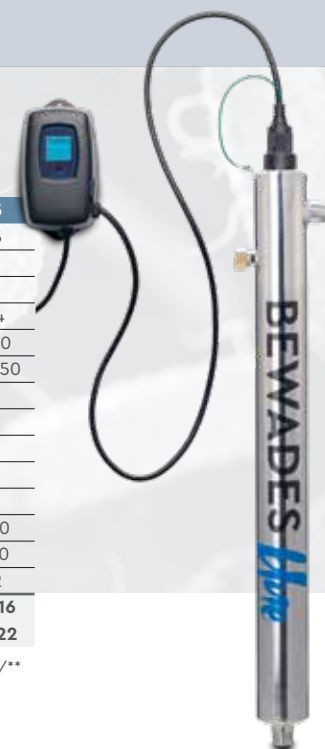

BWT AQUA AG

Hauptstrasse 192, 4147 Aesch

+41 (0)61 755 88 99, +41 (0)61 755 88 90

info@bwt-aqua.ch

bwt-aqua.ch