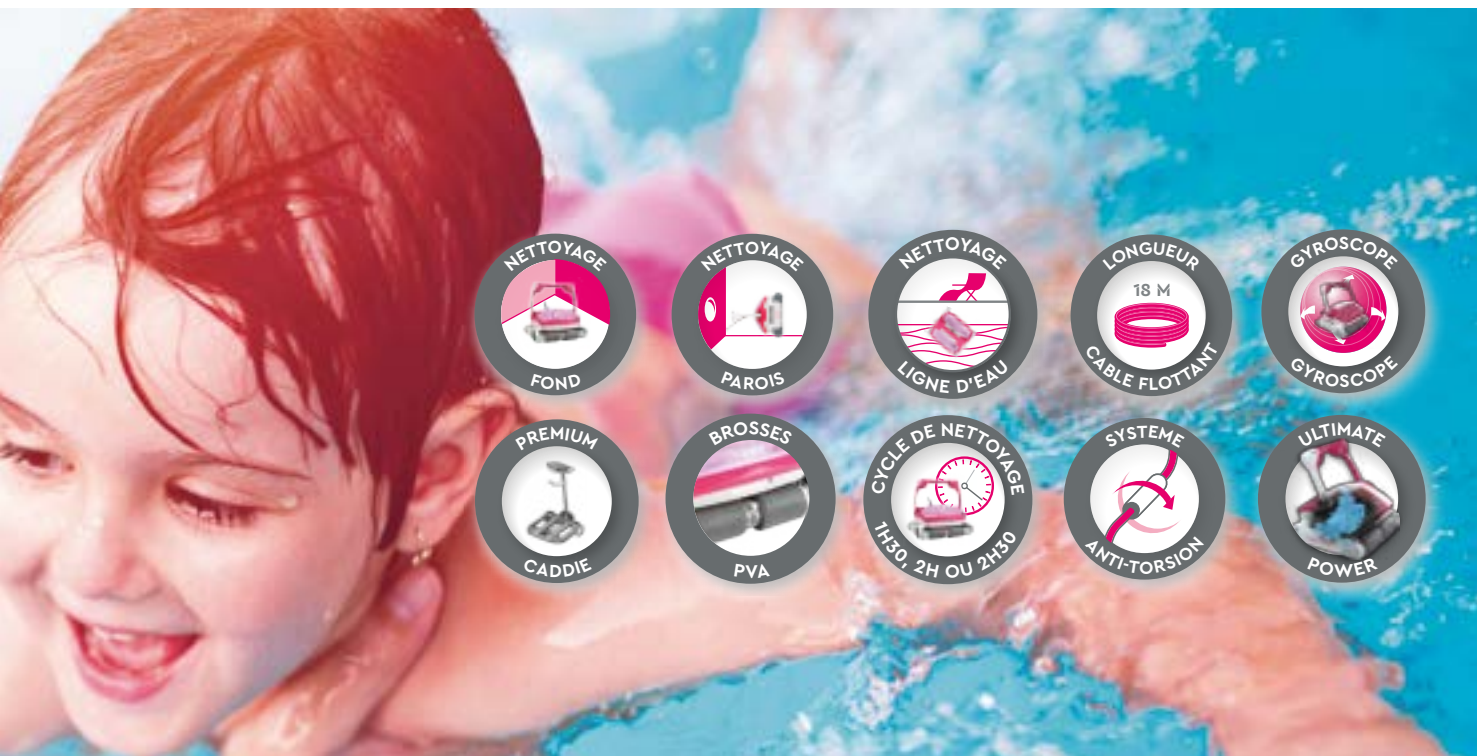

Un brossage haute performance

Le robot BWT D600 APP dispose de quatre brosses en PVA, matériau qui s'adapte idéalement à toutes les surfaces. Et avec sa brosse supplémentaire vibrante, il assure un nettoyage parfait de votre piscine.

Un nettoyage rapide et intelligent

Les robots BWT D600 APP se déplacent rapidement et nettoient vite. En effet, ils sont équipés du système Smart Navigation, intelligent et exclusif. Constitué d'un gyroscope et d'un algorithme, le dispositif scanne et détecte les obstacles, et rationalise le trajet de nettoyage. La surface à traiter est entièrement nettoyée. Parois, sol et ligne d'eau sont parfaitement propres, en quelques passages, et en un temps record.

Poignée astucieuse

Quand le robot monte au mur de la piscine, la poignée s'ajuste automatiquement ; elle se met en diagonale, imposant au robot un trajet alternatif pour sa descente. Le nettoyage des murs est optimisé et le temps de nettoyage réduit.