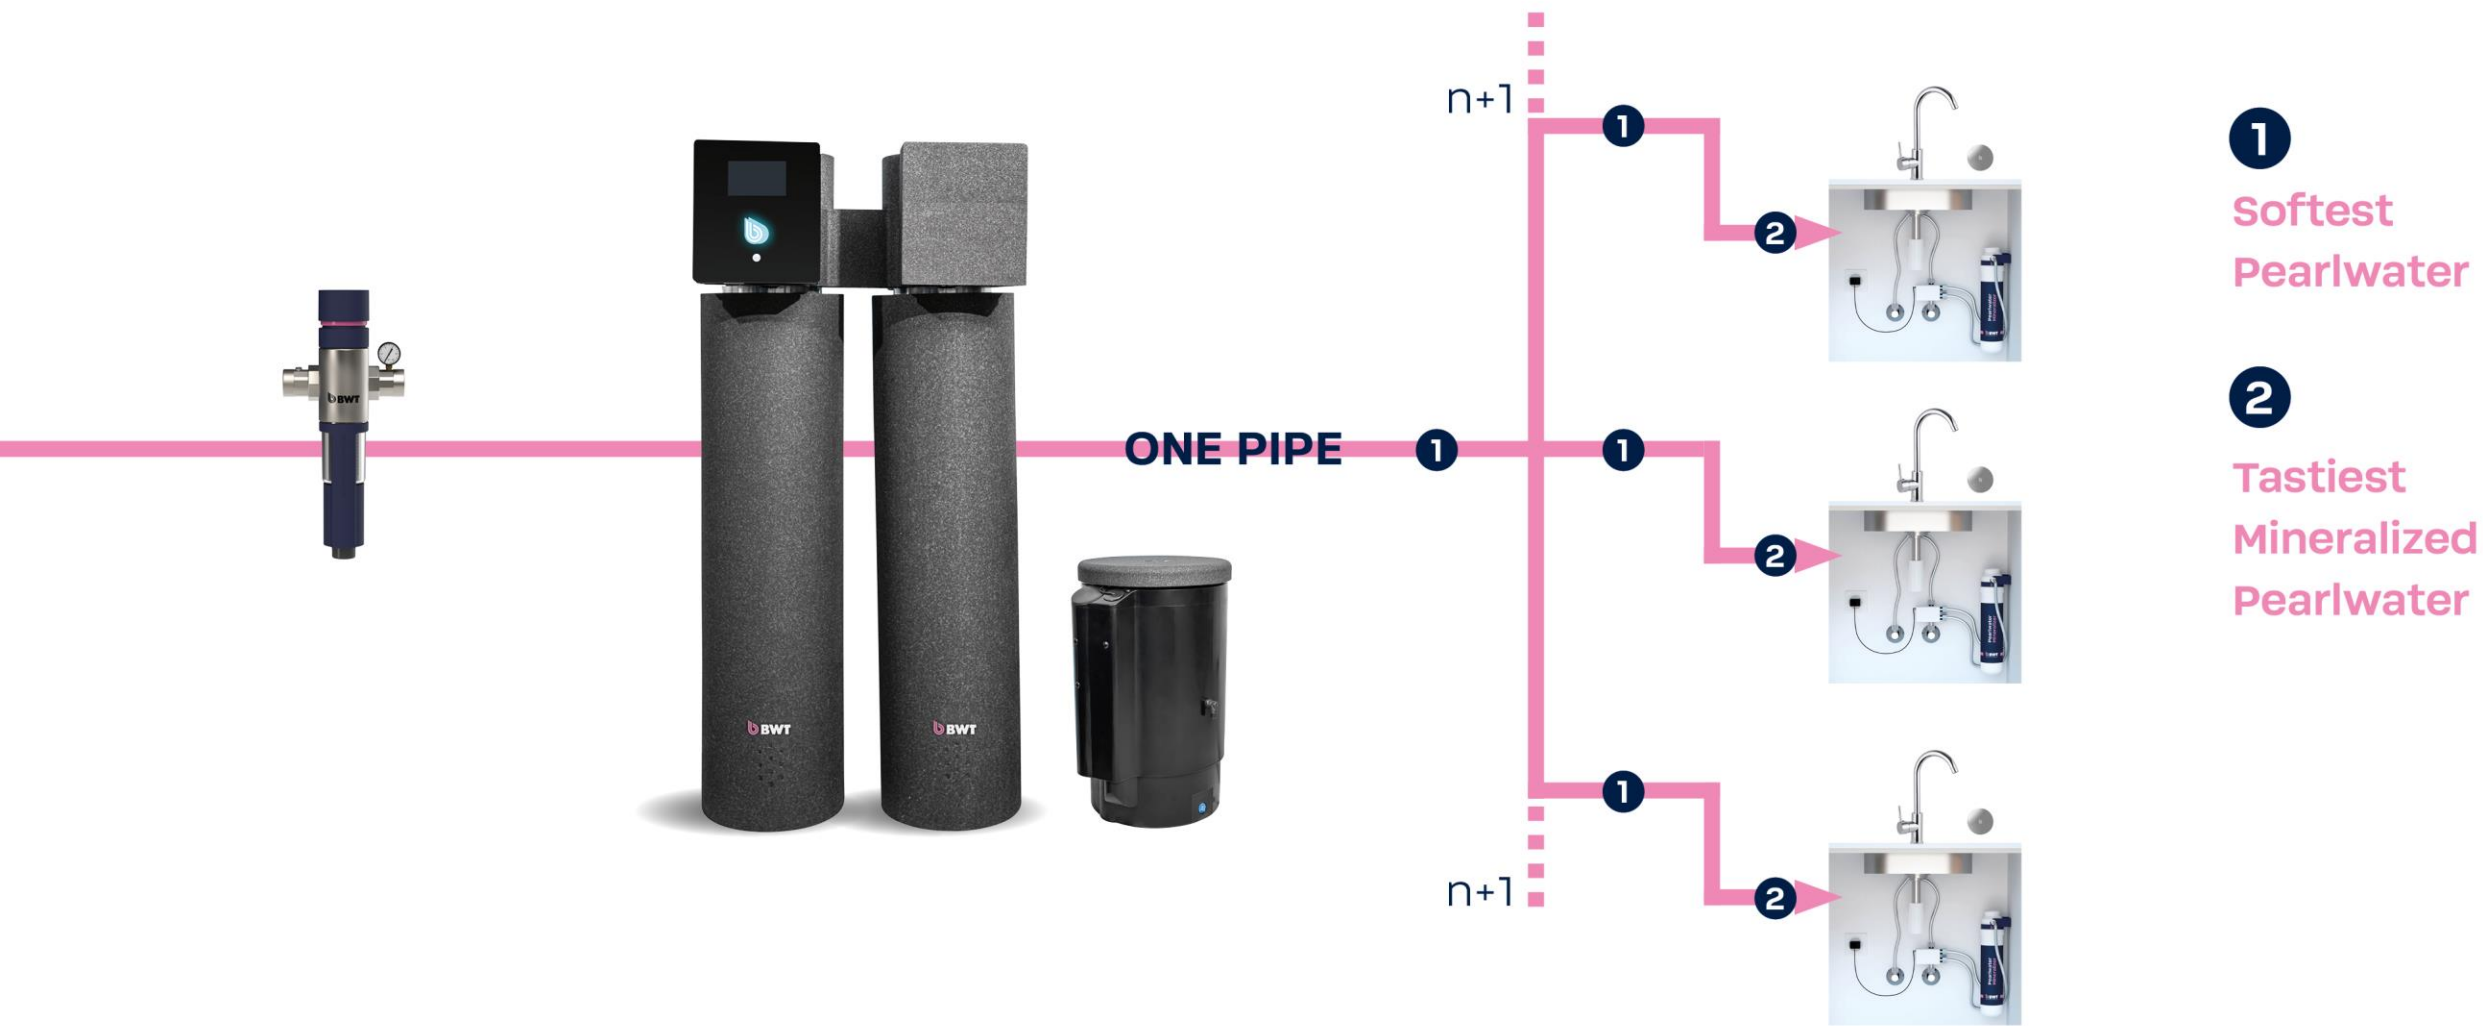

BWT Rondomat duoMAXX

Pearlwater előállítására apartman házak számára