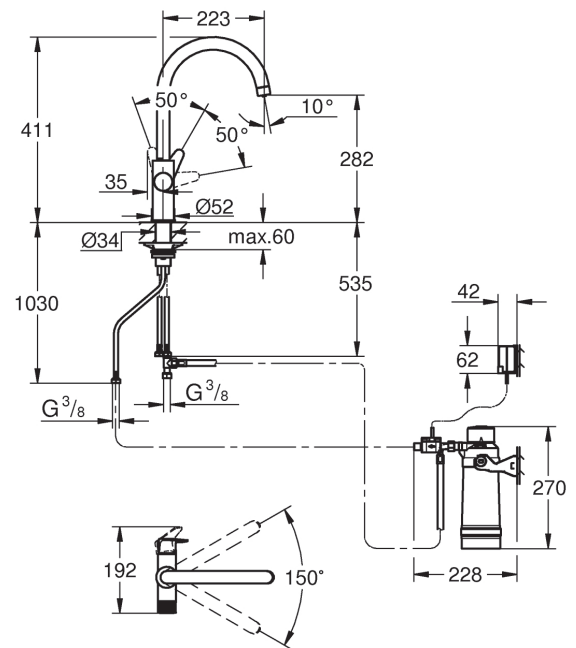

ARMATUR

Über zwei Hebel kann man wählen, ob man gefiltertes oder ganz normales ungefiltertes, warmes oder kaltes Leitungswasser benötigt. Die getrennten Wasserführungen im Inneren der Armatur macht es möglich.

FILTER WECHSEL ANZEIGE

Der Filterverbrauch wird über eine programmierbare Zählleinheit kontrolliert, die über einen Durchflusssensor mit der Filterkartusche verbunden ist. Programmiert werden die Kapazität sowie Laufzeit des verwendeten Filters. Ein akustisches Signal ertönt, sobald der Filter zu wechseln ist.

TECHNISCHEN DATEN FILTERARMATUR

INFORMATIONEN	SET
Artikelnummer	125560433
Armaturform	C-Auslauf
Farbe Armatur	Chrom
Material Armatur	Metall
Montage	Einlochmontage
Ø Bohrung Arbeitsplatte	34 mm
Bedienung	schwenkbarer Auslauf, Einhebelmischer und Zusatzhebel
Stromanschluss	nein
Höhe Armatur	411 mm
Armatur-Anschlüsse	Panzerschläuche mit 3/8" Überwurfmutter

TECHNISCHE DATEN AQA MONTIOR

INFORMATIONEN	AQA MONITOR
Anschlussgewinde (in/out)	3/8" ÜM x 3/8" AG
Eingangsdruck (min/max)	2-8 bar
Durchflussleistung	0,8-15 l/min
Abmessung (L x B x H)	80 x 47 x 30 mm
Einbaulage	horizontal