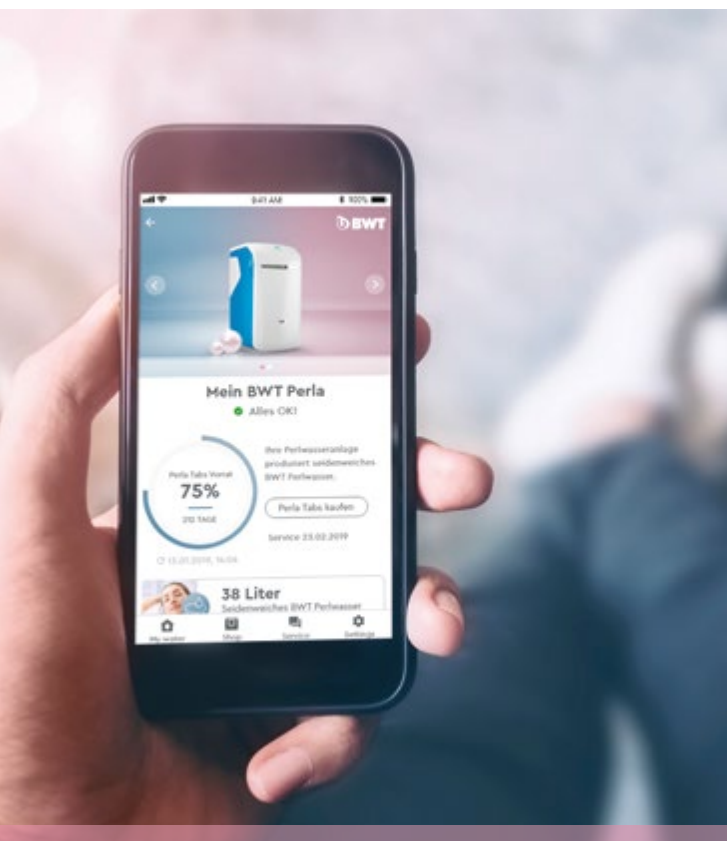

Для тих, хто прагне найкращого:

ЗАВЖДИ ПОРУЧ — КОЛИ, ЯК І ДЕ ТИ ХОЧЕШ